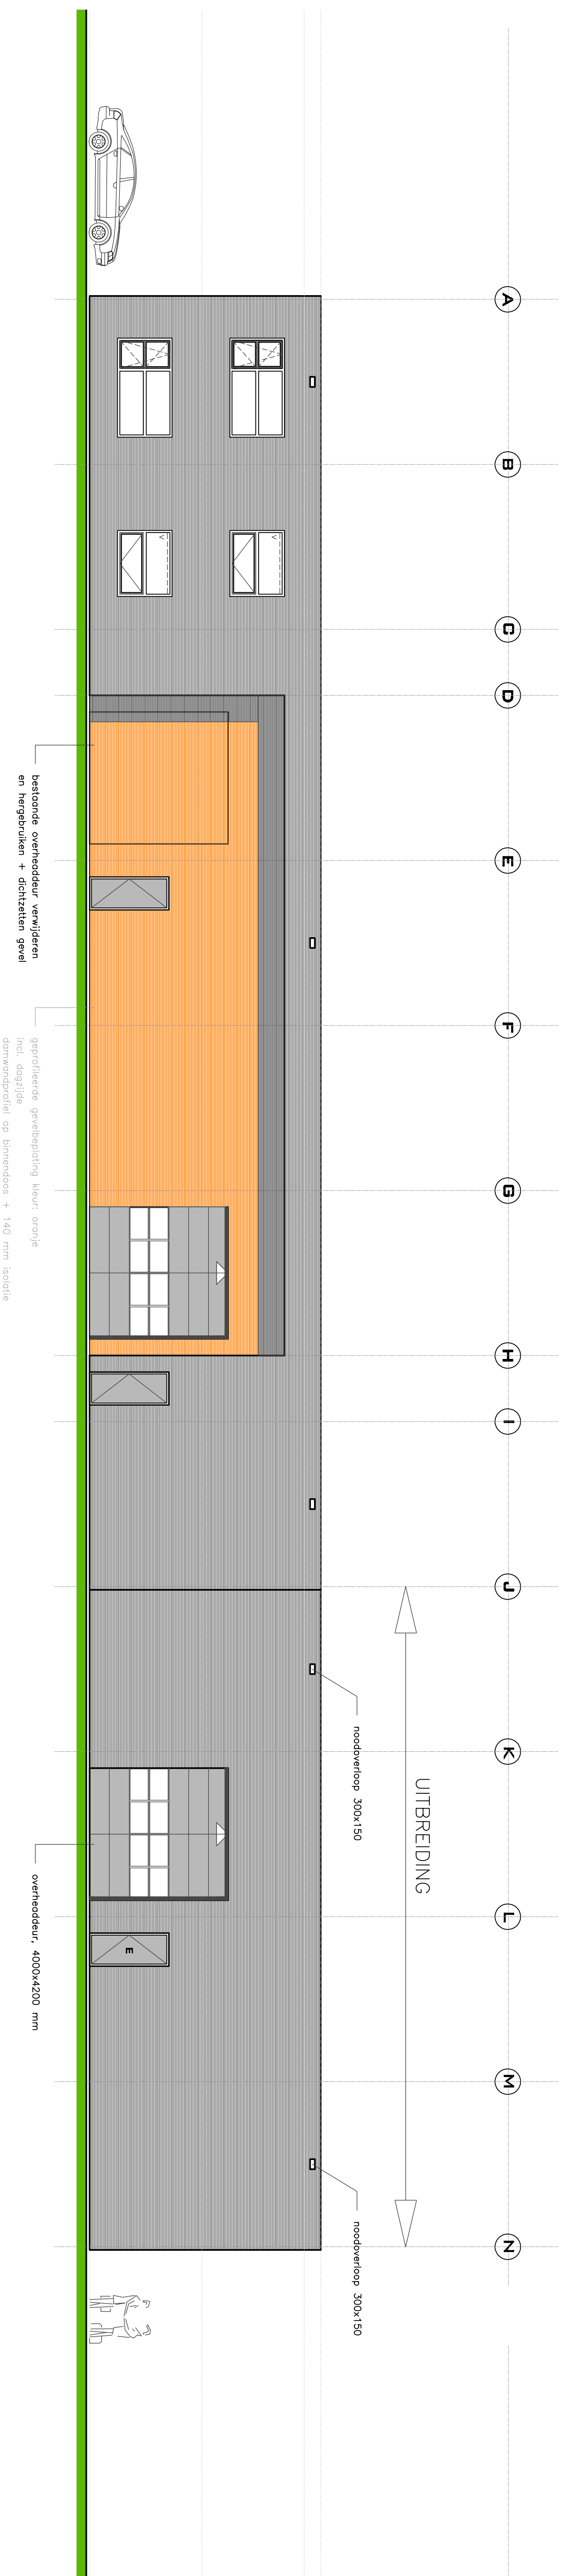

VOORGEVEL

RECHTER ZIJGEVEL

GEMEENTE HEERENVEEN
IBF
KAVEL 1802
SCHAAL 1:1000